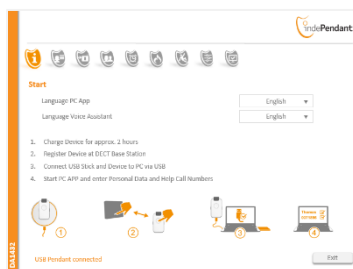

Configuratiesoftware

- definieer Contact Namen en Nummers
- taal voor spraakaanmeldingen configureren
- definiëren van oproepreeksen voor hulp, valdetectie en rookalarm
- Voer herinneringen in de tijd in
- hulpfuncties voor registratie, software-upgrade

Contact informatie

Neem contact op met uw distributeur of bezoek zijn website.